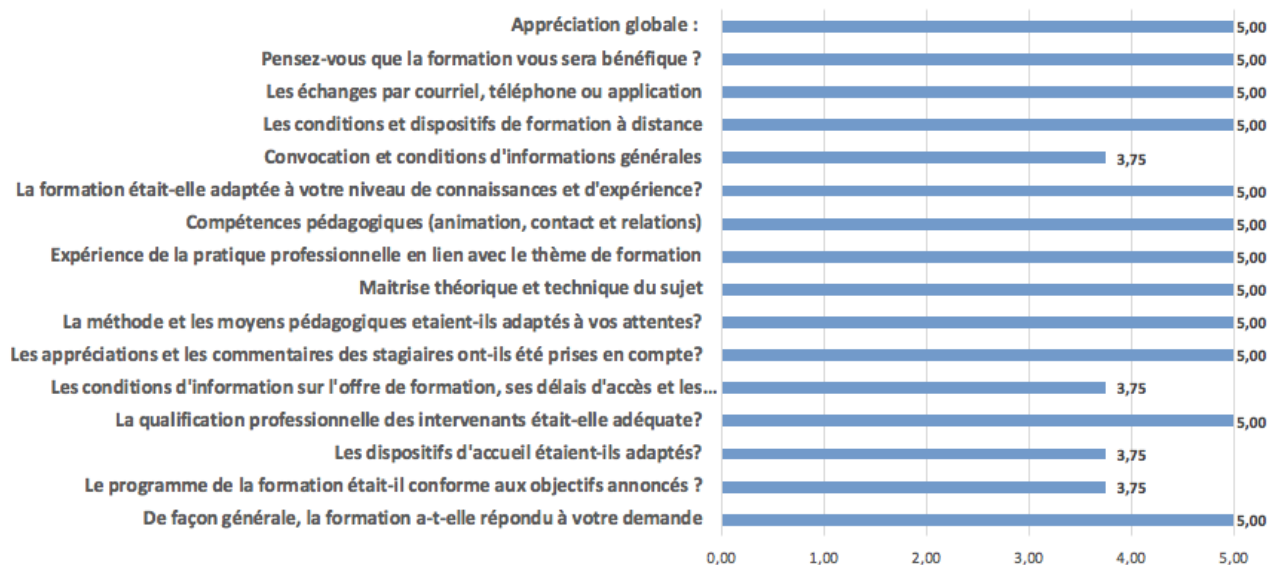

INDICATEURS DE PERFORMANCE FORMATION PROFESSIONNELLE 2020

TAUX D'ASSIDUITÉ

100%

RESULTAT DE SATISFACTION (note moyenne sur 5) :

4,69/5

Résultats sur : 1 formation réalisée